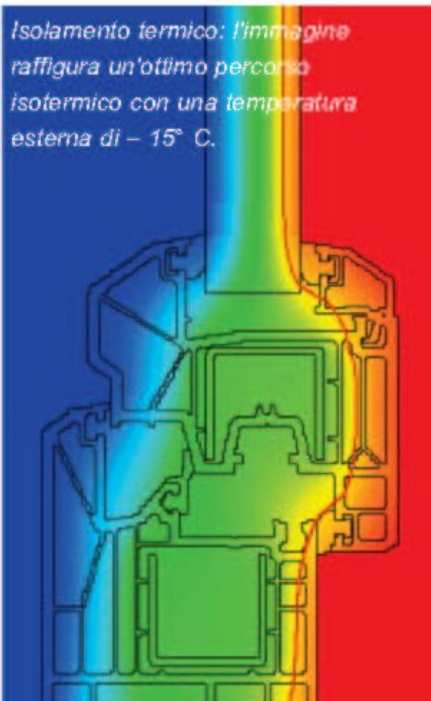

Isolamento termico: l'immagine raffigura un'ottimo percorso isotermico con una temperatura esterna di -15° C.

Confort abitativo

Il sistema 70md è importante per il suo alto isolamento acustico. Attraverso il telaio a 5 camere e la maggiore profondità, da la possibilità di inserire vetri con maggiori spessori che impediscono il passaggio dei rumori verso l'interno.