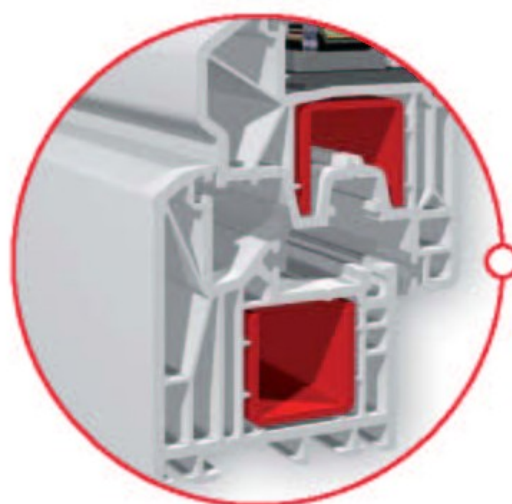

Areazione e clima abitativo

Il sistema KBE 70md offre tecniche di areazione complete: KBE Klima TEC 70 è un sistema di areazione autoregolabile, che fornisce il riciclo d'aria controllato, rallenta la formazione di muffe ottenendo così un sano clima abitativo. KBE KlimaTEC_70 è lo sviluppo avanzato del sistema di areazione tradizionale.

KBE KlimaTEC_70

Risparmio

Economizzare le spese è l'obiettivo di queste finestre in pvc: hanno una lunga durata, sono resistenti agli agenti atmosferici e sono di facile cura e manutenzione. Non necessitano di periodiche verniciature.

Sistema KBE 70md